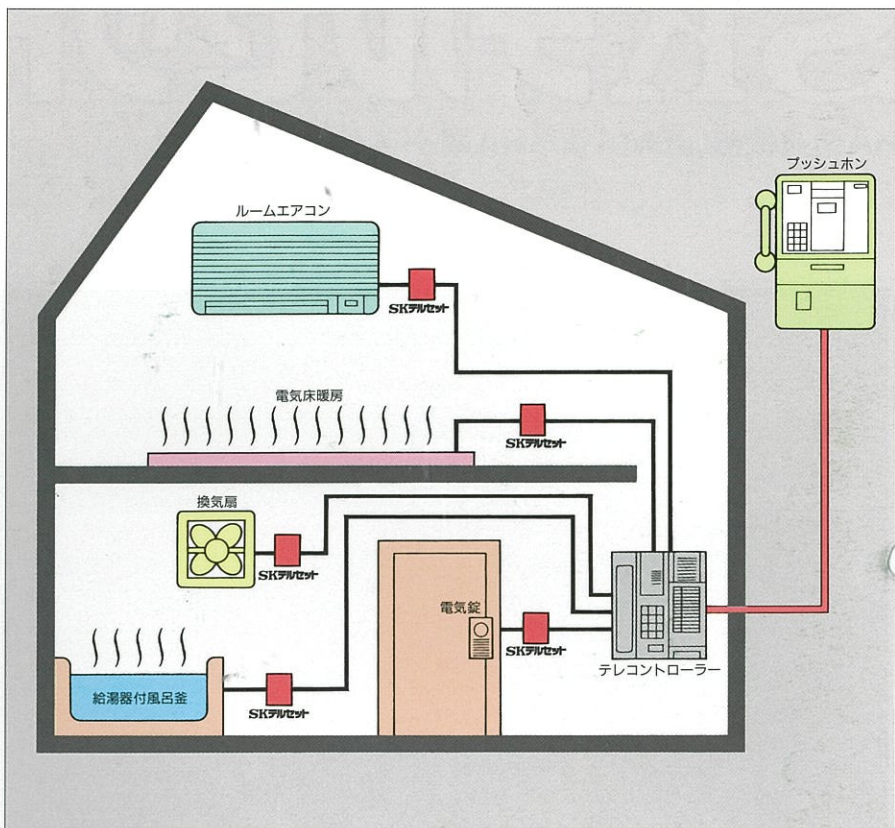

HA用アダプター

SKテルセット[®] HA-100

HA関連機器(JEMA標準HA端子-A付機器)に対応。

SKテルセットは、ルームエアコンなどHA機器のHA端子とテレコントローラーの入出力端子間に介在し、双方の動作をサポートする専用アダプターです。

ホームオートメーションシステムの必需品。

小さな体で大きな役割。

■適用機種

- ① JEMA標準HA端子-Aまたは

H	A
JEMA	

 の表示がカタログにある機器に使用できます。
(ルームエアコン・換気扇・電気錠・給湯器付風呂釜などのHA機器)
- ② 専用線方式のテレコントローラーに使用できます。
(但し、メーカーにより一部使用できない機種もありますのでご注意ください。)

HA用アダプター

SKテルセット® HA-100

公衆電話やオフィスの電話、自動車電話など、プッシュ回線の電話から自宅のHA機器の電源を切り切りするテレコントロール。また在宅時には、リモコンとして、HA機器を集中制御するシステムとして活用できます。このテレコントローラーとHA機器の動作をサポートするのが、専用アダプター「SKテルセット HA-100」です。

※HA機器から2m以内に取り付けることが、義務付けられています。

■仕様

項目	内容
本体寸法	62×44×26mm
コード長さ	AWG28 600mm
本体材質	ABS樹脂

HA CHECKER HA-C900

取付工事の後、運転の確認に便利なチェッカーです。

テレコントロールシステム取付工事の際、制御するエアコンなどHA機器が接続されていない場合でも、テレコン単体でHA出力のチェックができます。また、HA機器単体(SKテルセットと接続)でもHA入力部のチェックができます。

■仕様

項目	内容
本体寸法	114×72×33mm
本体重量	約160g
使用電池	006P(9V)×1
制御信号	CIパルス幅250m/sec
モジュラーコードユニット	HA端子付、スピード端子付(長さ500mm各1本)
本体材質	ABS樹脂

実用新案申請中

新しい価値の創造をめざして

株式会社エスケイ工機

〒100 東京都千代田区岩本町1-4-4
TEL.03(3866)5941(代) INTL FAX.03(3866)1624