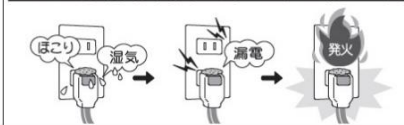

商品パッケージ及び説明

商品名： コンセントプラグカバー	型番： ACP-204
サイズ： 横37mm×縦7.5mm(難燃性・電気絶縁性)	材質： シリコンゴム

商品パッケージ

商品説明

ACP-204

安全 コンセントプラグカバー L型・ムービープラグ対応

材質

・シリコンゴム(難燃性、電気絶縁性)

特長

- ・電化製品のプラグとコンセントを保護し、ホコリや湿気の侵入を防ぎます。
- ・トラッキング(漏電)による出火を防止します。
- ・プラグに取付けが簡単で、安全にコンセントをガードします。
- ・テレビ・冷蔵庫等の家電製品の電源プラグを長期にわたって差し込む場合に最適です。

使用方法

- ・プラグカバーの切り欠き部分を下にしてL型またはムービープラグをしっかりと差し込みます。(プラグの刃元カバーがめくれたり縮んだりしていないこと)

使用上の注意

- ・異形のプラグには使用しないでください。
- ・無理にはめ込むと、差し込み不良となり、危険な場合があります。
- ・本品はトラッキング事故を完全に防止・保証するものではありません。
- ・年に一度、または弾性が弱った場合には取り替えてください。
- ・お子様の感電事故も発生しています、手の届く所には置かないでください。

注意!!

コンセント火災(トラッキング)はこうして発生します

商品名： コンセントプラグカバー	型番： ACP-118
サイズ： 横30mm×縦4mm(難燃性・電気絶縁性)	材質： シリコンゴム